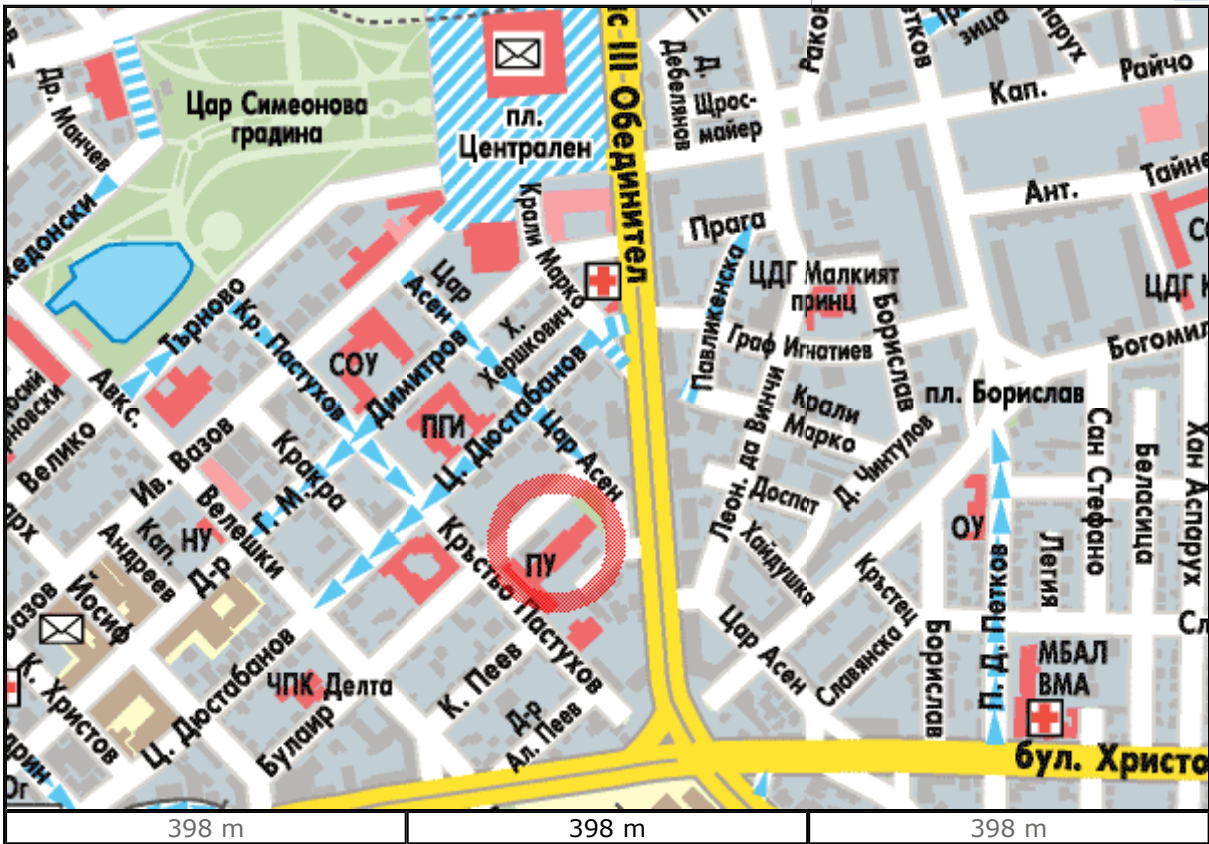

БЪЛГАРСКИТЕ КАРТИ

www.bgmaps.com

Меню GPS

<http://pda.bgmaps.com>

с GPS подгръжка

град: Пловдив
Адрес: ЦАР АСЕН 24

Добавете вашите бележки
тук ...

М 1:40К

М 1:8К

© Copyright 2002 - 2006 Datecs Ltd - GIS Center