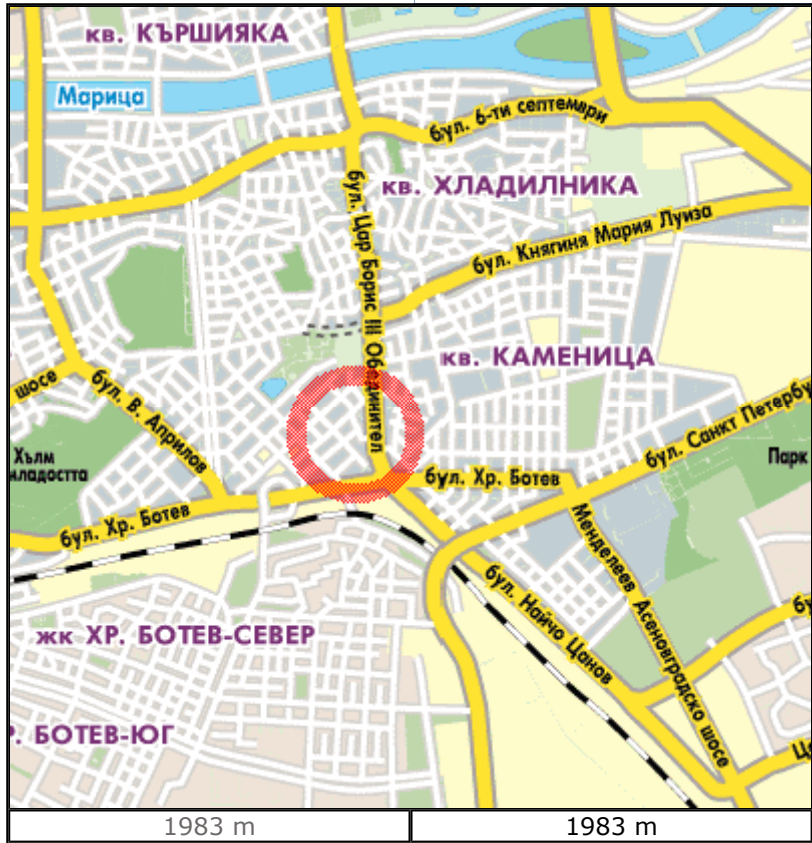

БЪЛГАРСКИТЕ КАРТИ

www.bgmaps.com

Меню GPS

<http://pda.bgmaps.com>

с GPS подгръжка

град: Пловдив
Адрес: ЦАР АСЕН 24

Добавете вашите бележки
тук ...

М 1:40К